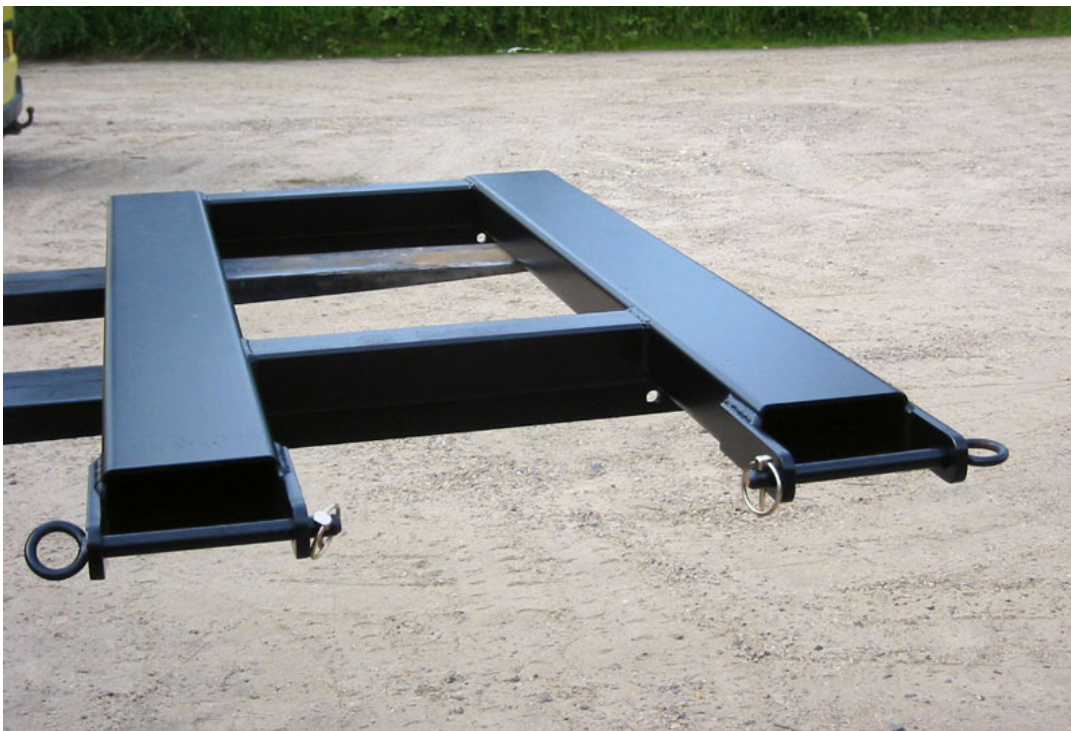

# SME-KON

PRODUKTEKSEMPLER: ENTREPRENØRMATERIEL - BATTERIBORDE

BATTERILØFTER

RULLEBORD FOR BATTERIKASSER

STATIONÆR MASKINE TIL BATTERISKIFT

STATIONÆR MASKINE TIL BATTERISKIFT

## LØFTEPLADER TIL BATTERIER

## FÆRDIGPRODUGEREDE BATTERIRULLEBORDE