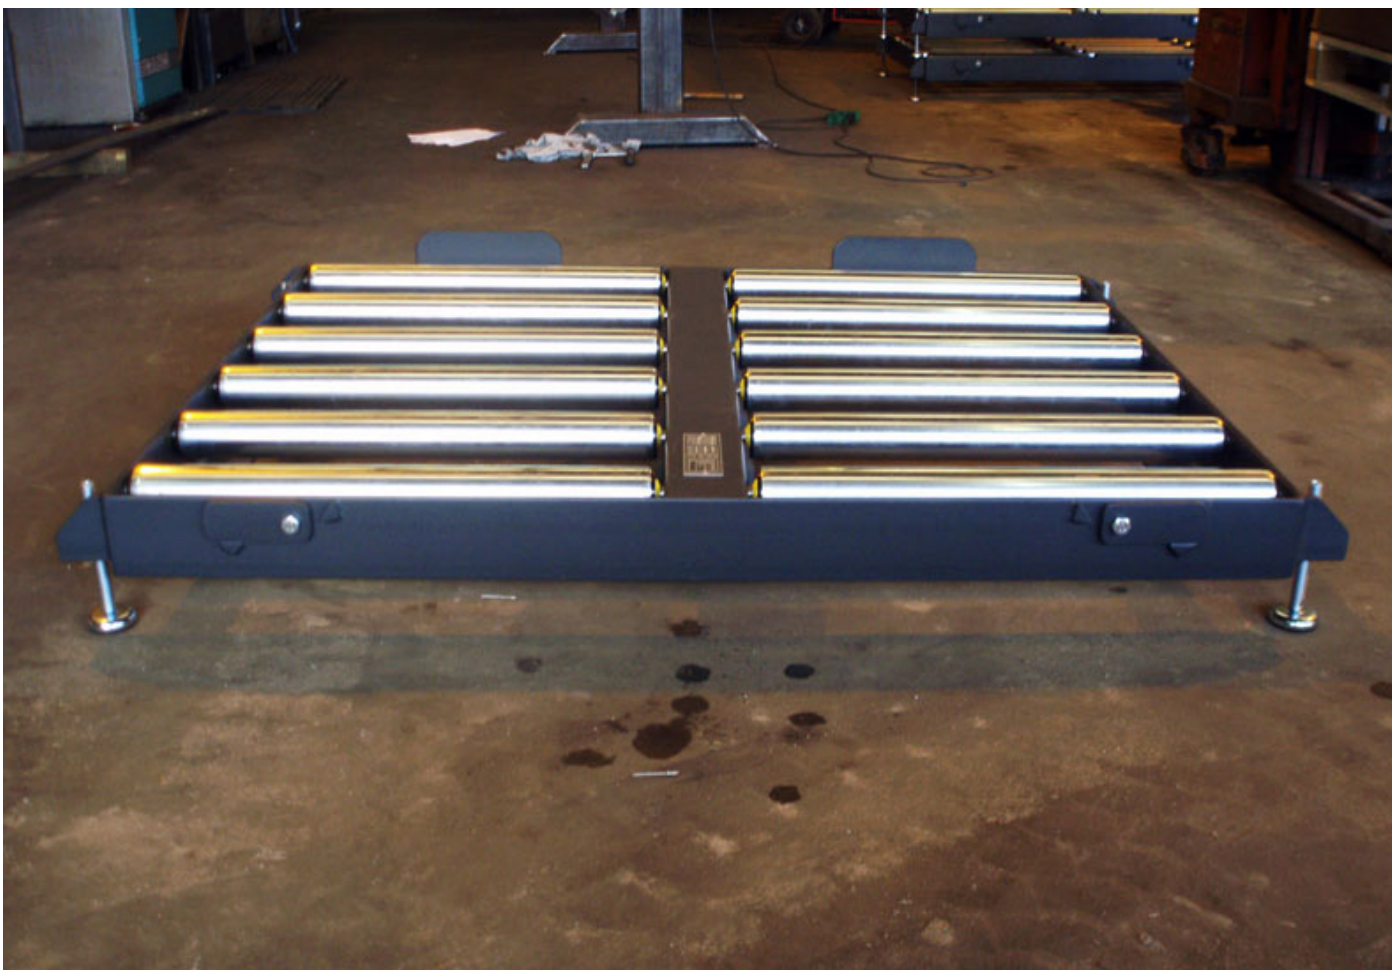

# SME-KON

PRODUKTEKSEMPLER: ENTREPRENØRMATERIEL - BATTERIBORDE

BATTERILØFTER

RULLEBORD FOR BATTERIKASSER

STATIONÆR MASKINE TIL BATTERISKIFT

STATIONÆR MASKINE TIL BATTERISKIFT

## LØFTEPLADER TIL BATTERIER

## FÆRDIGPRODUGEREDE BATTERIRULLEBORDE